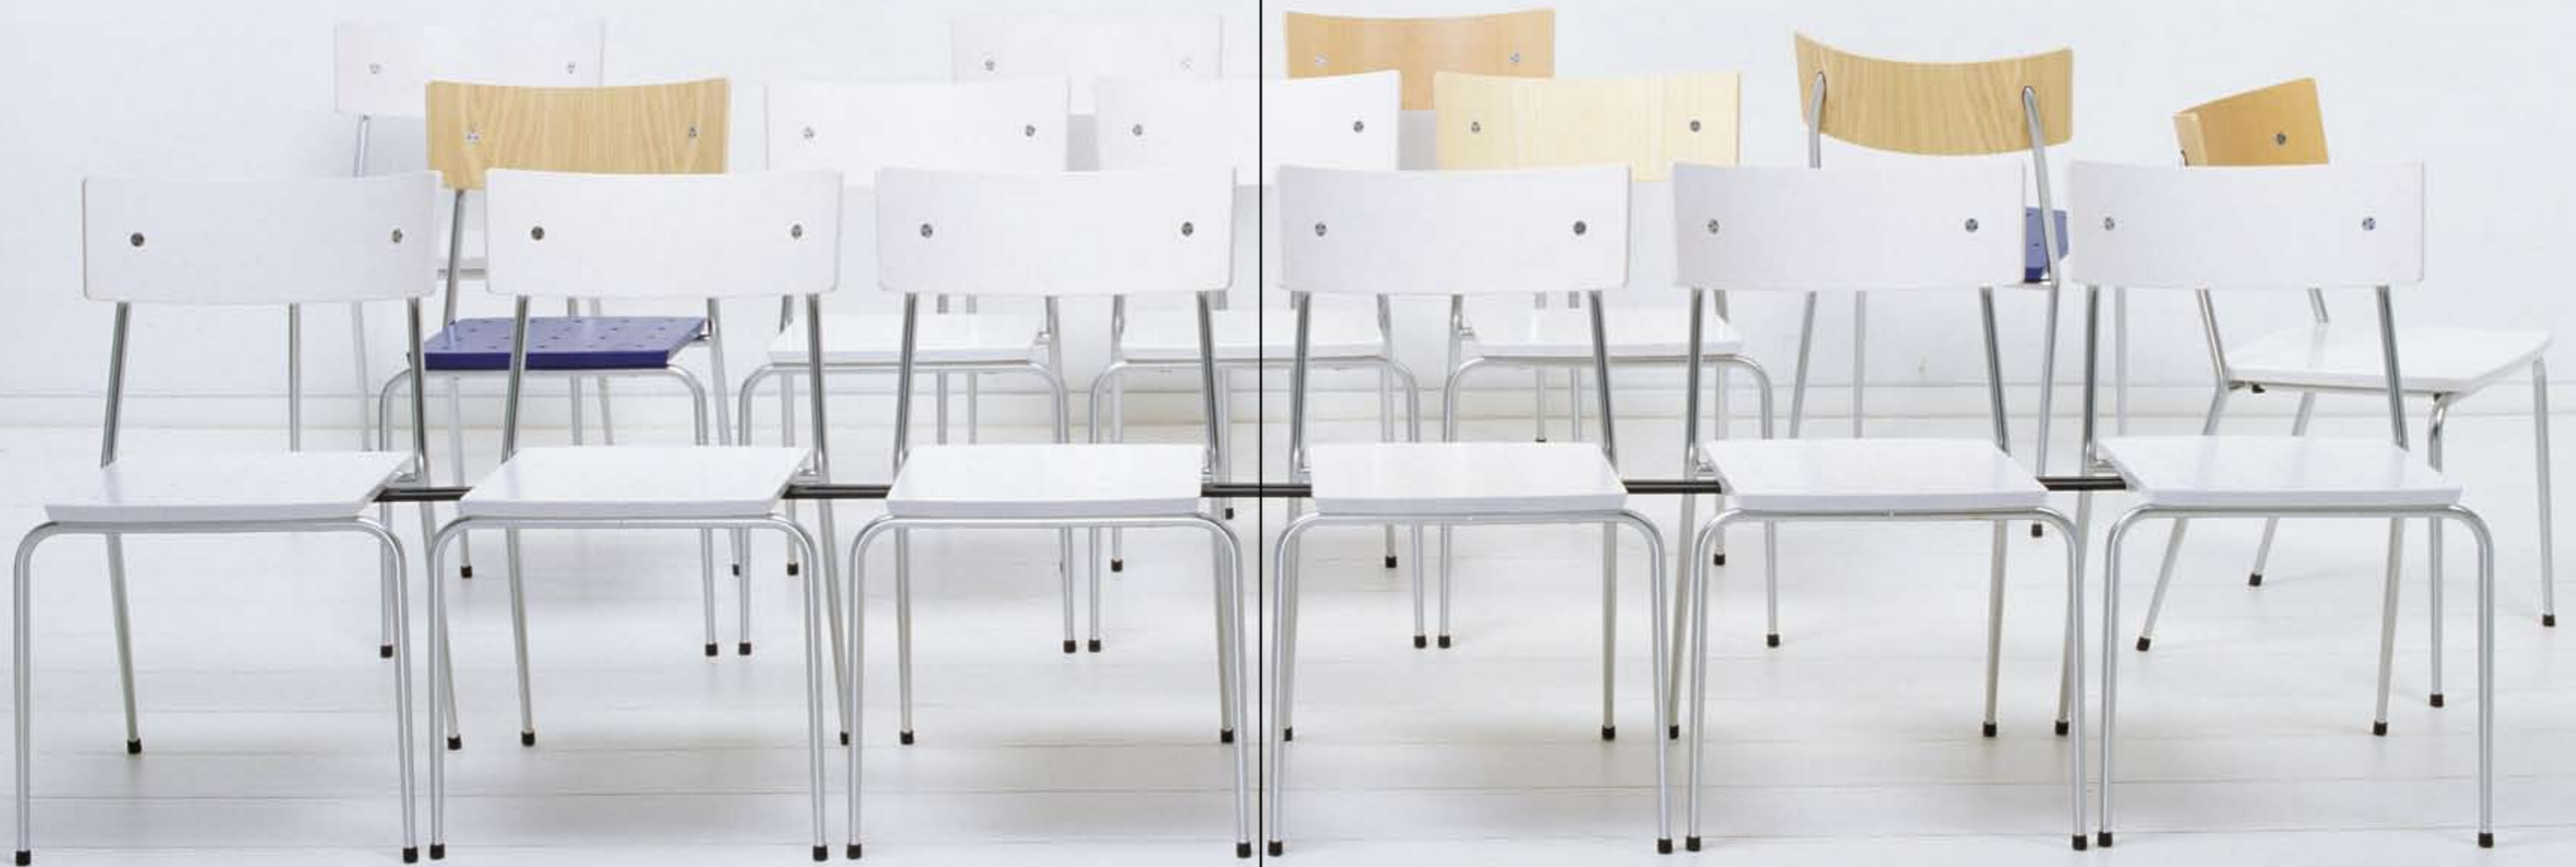

Arena 011 -tuolien ergonomisuus korostuu pitkäaikaisessa istumisessa. Rivikytentämahdollisuus.

Arena 011 chairs were designed with ergonomics and comfort in mind. Accessories include ganging mechanism.

Die ausgezeichnete Ergonomie ist sofort spürbar. Optional mit Reihenverbindung.

L'ergonomie très étudiée du siège Arena 011 est immédiatement perceptible. En option: pièces d'accrochage.

長時間座っても疲れない、優れた人間工学的性。コネクター(オプション)でお互いを連結し、列にすることも可能。