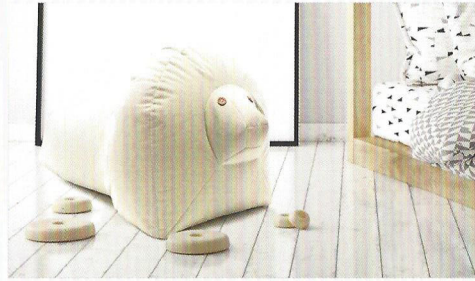

SITTING FRIENDS

ELMAR L 75 x B 55 x H 55 cm

LEO L 100 x B 60 x H 60 cm

PIEP L 85 x B 50 x H 60 cm

JONAS L 100 x B 75 x H 50 cm

FREUNDE FÜRS LEBEN

Wer SITTING BULL mag, wird SITTING FRIENDS lieben.

VERSANDKARTON = DEKORATIVE POS PRÄSENTATION /
SHIPPING CARTON = DECORATIVE POS PRESENTATION

Stoff / fabric: 90% Polyester,
10% Polyethylen, 300 gr/m²,
80.000 Martindale (Scheuer-
festigkeit), Lichtechtheit 7,
antibakteriell und
Wasser abweisend /
90% Polyester, 10% Polyethylene,
300 gr/m², 80.000 Martindale
(abrasion resistance), light fastness 7,
antibacterial and water repellent