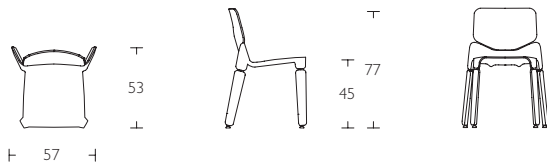

Robo
Chair
by Luca Nichetto

Robo Chair

- S Stomme i formpressat trä och textil med metallstativ. Ask natur, svart eller vitt utförande.
- En Molded wooden/textile frame and body with steel joints in ash natural, black or white design.
- G Korpus aus geformtem Holz/Textil mit steckbaren Stahlverbindungen. ROBO wird standardmäßig unmontiert geliefert. Auf Wunsch auch komplett montiert lieferbar.

ROBO Chair was nominated to the grandesignÉtico 2012

ROBO Chair got a honorable mention in GREEN DOT AWARDS 2011.

Robo Packing

Robo comes unassembled in minimal packing only of 0,06 m². Can be ordered assembled.